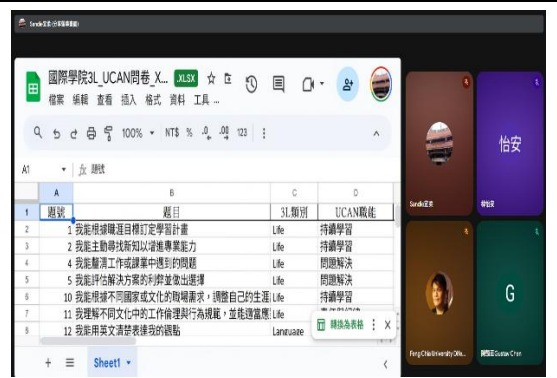

1-1 3L 校核心素養問卷活動花絮

討論會議

問卷測試

問卷測試說明

線上諮詢會議

諮詢暨審題會議

諮詢暨審題會議